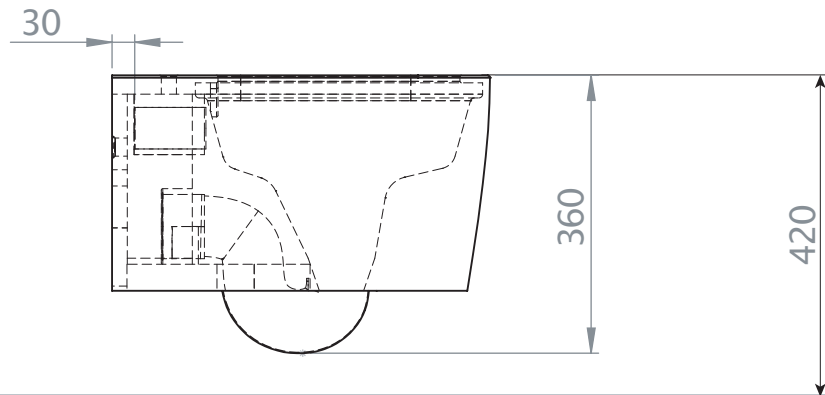

AET

ART.
S595

QUO
Wall-hung Quo WC

MATERIAL: VITREUS

REV. 09.11.2022

PAVIMENTO - FLOOR

AET

ART.
S595