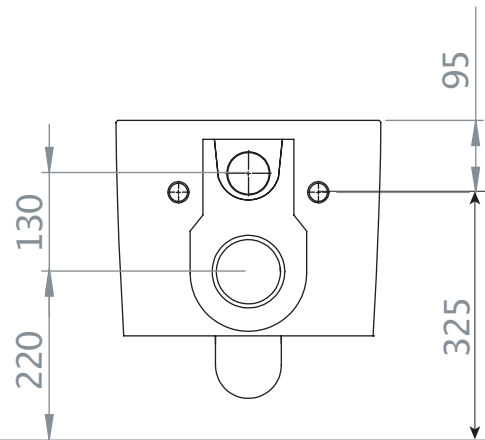

AET

ART.
S595

QUO
Wall-hung Quo WC

MATERIAL: VITREUS

REV. 09.11.2022

PAVIMENTO - FLOOR

AET

ART.
S595