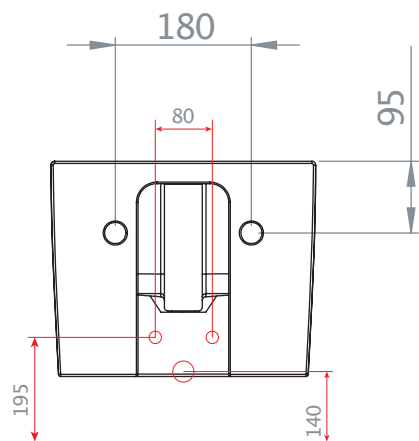

**AET**

ART.  
**S596**

**QUO**  
Wall-hung Quo bidet

MATERIAL: VITREUS

REV. 14.07.2021

PAVIMENTO - FLOOR

AET

ART.  
S596