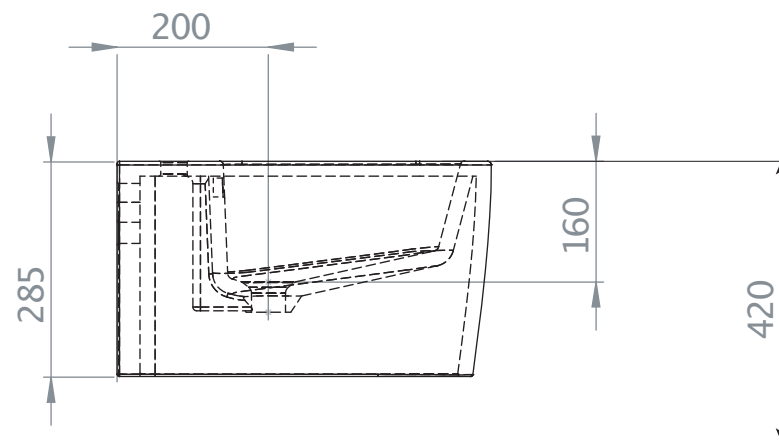

**AET**

ART.  
**S596**

**QUO**  
Wall-hung Quo bidet

MATERIAL: VITREUS

REV. 14.07.2021

PAVIMENTO - FLOOR

AET

ART.  
S596

QUO  
Wall-hung Quo bidet

MATERIAL: VITREUS

REV. 14.07.2021