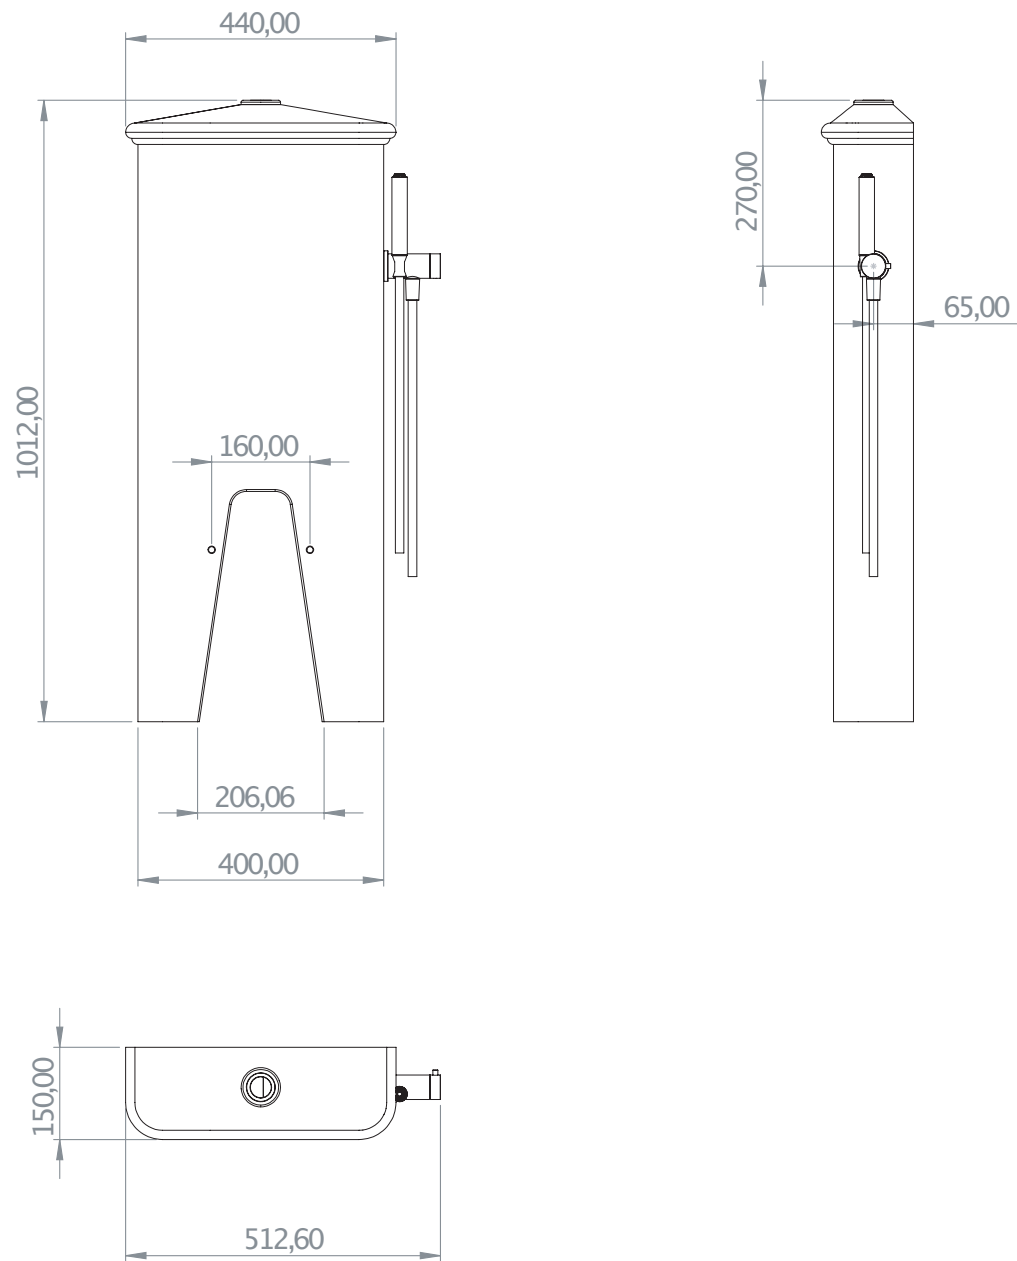

**AET**

ART.  
**C305VX**

**PRINCESS**

Cassetta monoblocco Geberit

MATERIAL: FIRE-CLAY

REV. 30.05.2020

PG 1/2

**AET**

ART.  
**C305VH**

**PRINCESS**

Cassetta monoblocco Geberit con idroscopino

MATERIAL: FIRE-CLAY

REV. 07.09.2021

PG 2/2